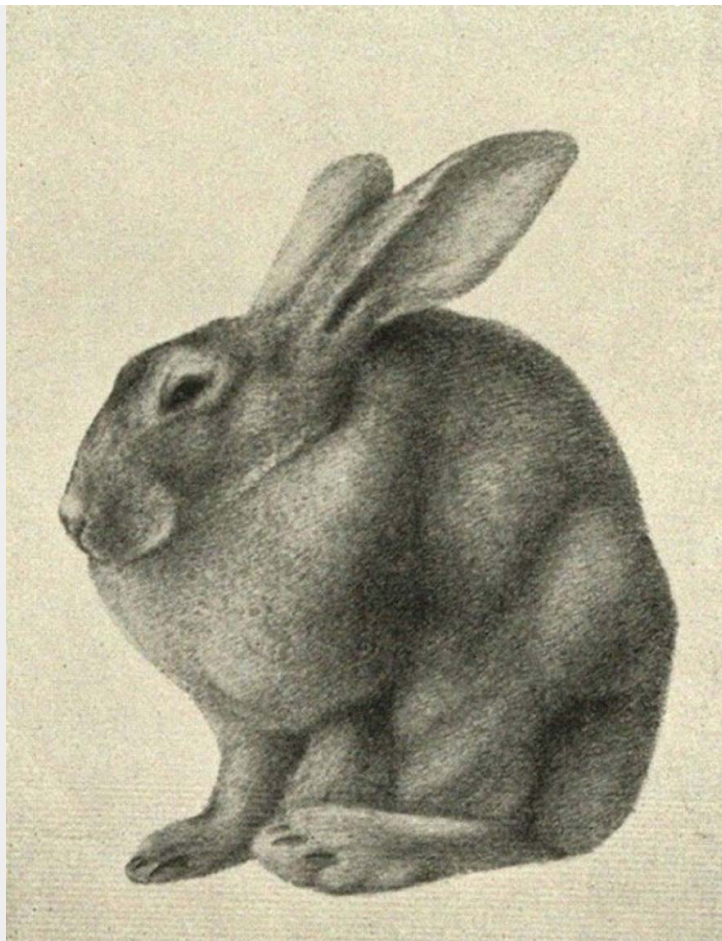

CONIGLIO

Alberto Gerardi

(Roma 1889 - 1965)

Misure: cm 37 x 30

Tecnica: Disegno a penna

BERARDI

GALLERIA D'ARTE | ROMA

www.berardiarte.it