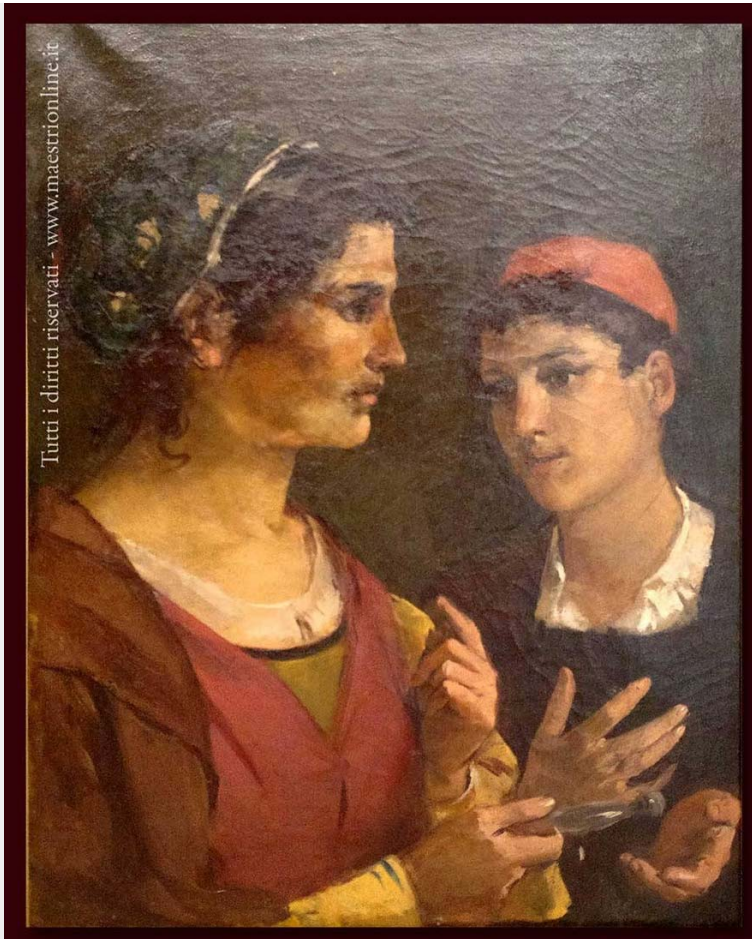

MODELLI

Amanzio Cattaneo

(Bollate, Milano 1826 - Genzano di Roma 1897)

Misure: cm. 68 x 51

Tecnica: Olio su tela

BERARDI

GALLERIA D'ARTE | ROMA

www.berardiarte.it