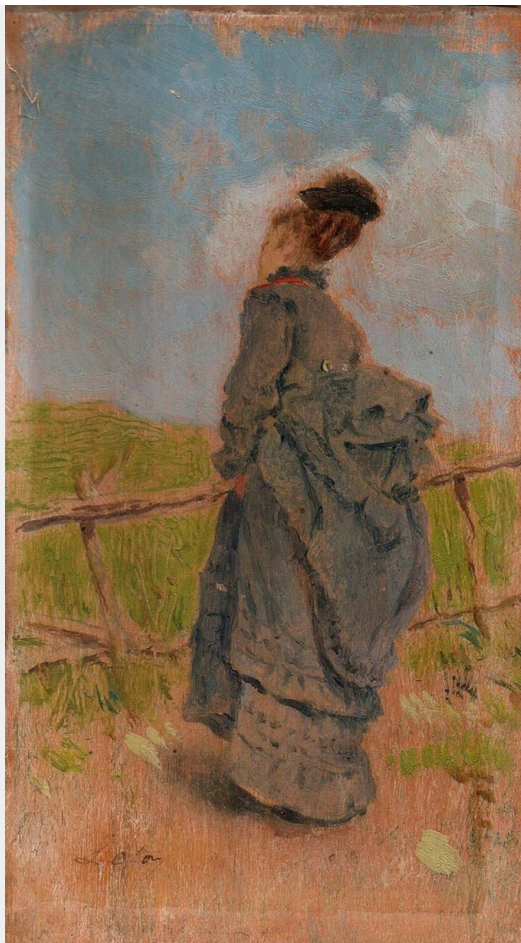

NEL PARCO

Antonino Leto

(Monreale 1834 - Capri 1913)

Misure: cm. 14,4 x 7,7

Tecnica: Olio su tavola

Firmato in basso a sinistra "Leto"; provenienza: pittore Giuseppe De Sanctis

BERARDI

GALLERIA D'ARTE | ROMA