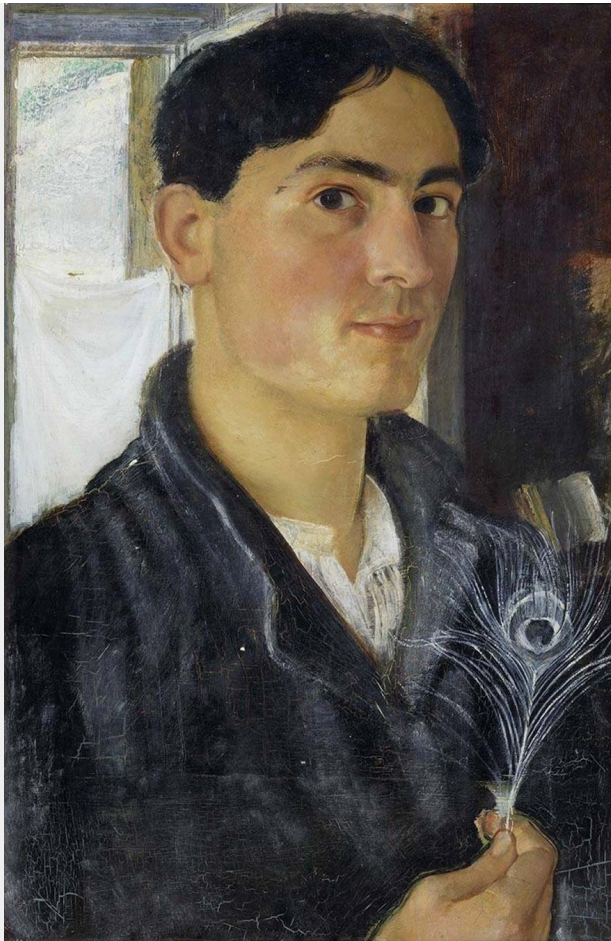

AUTORITRATTO

Armando Spadini

(Firenze 1883 - Roma 1925)

Misure: cm. 52 x 35

Tecnica: Olio su tavola

BERARDI

GALLERIA D'ARTE | ROMA

www.berardiarte.it