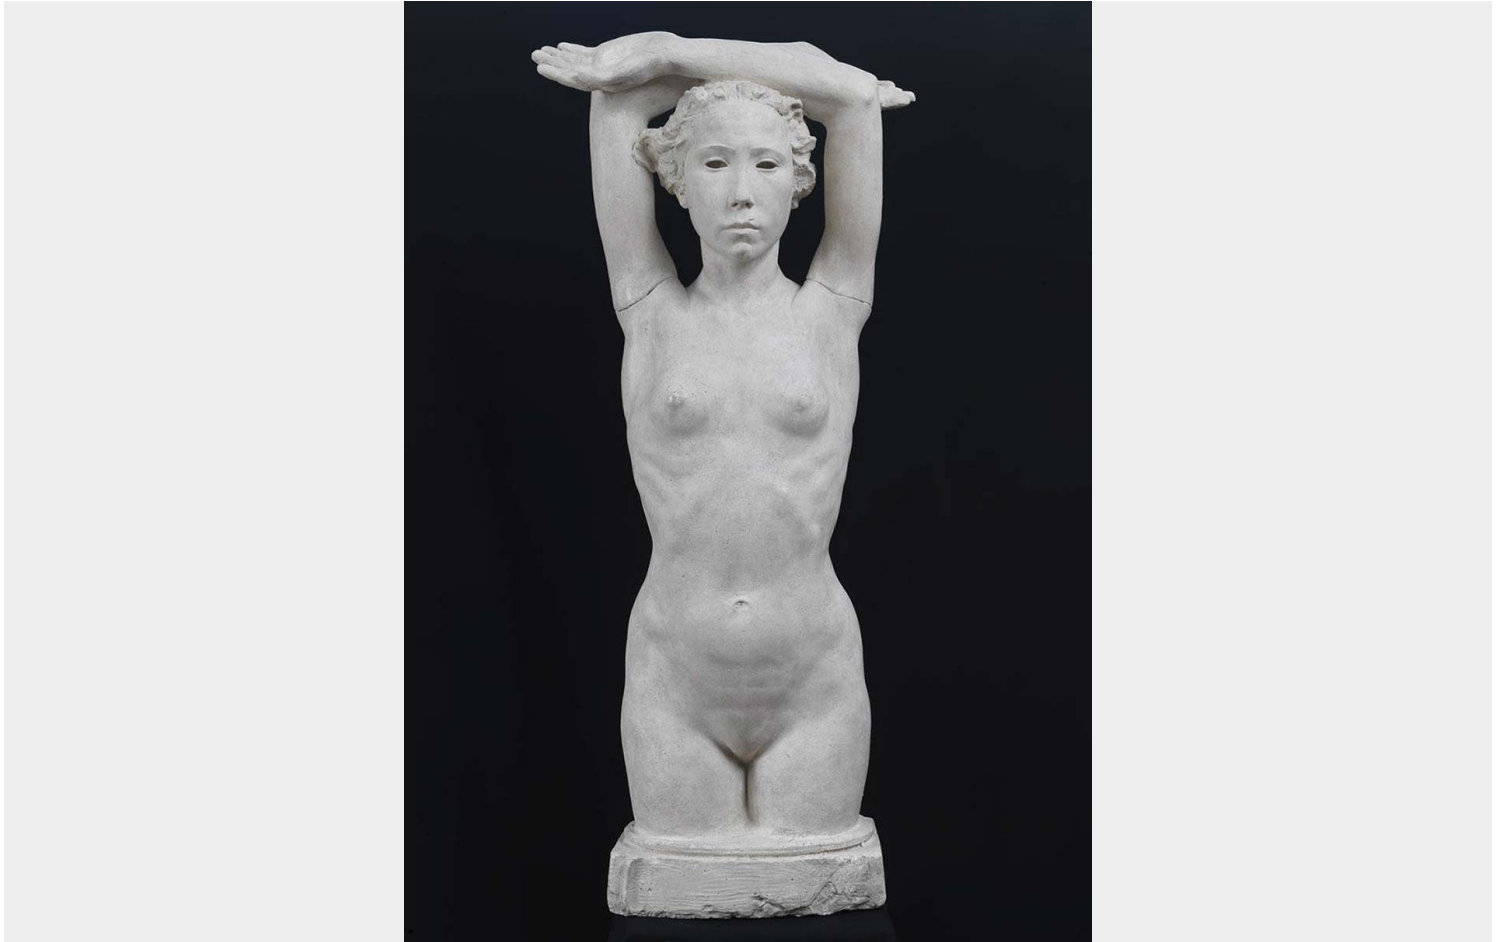

PRIMULA, 1924 CA.

Attilio Selva

(Trieste 1888 - Roma 1970)

Misure: H. cm. 110 x 34 x 21

Tecnica: Scultura in gesso

BERARDI

GALLERIA D'ARTE | ROMA

www.berardiarte.it