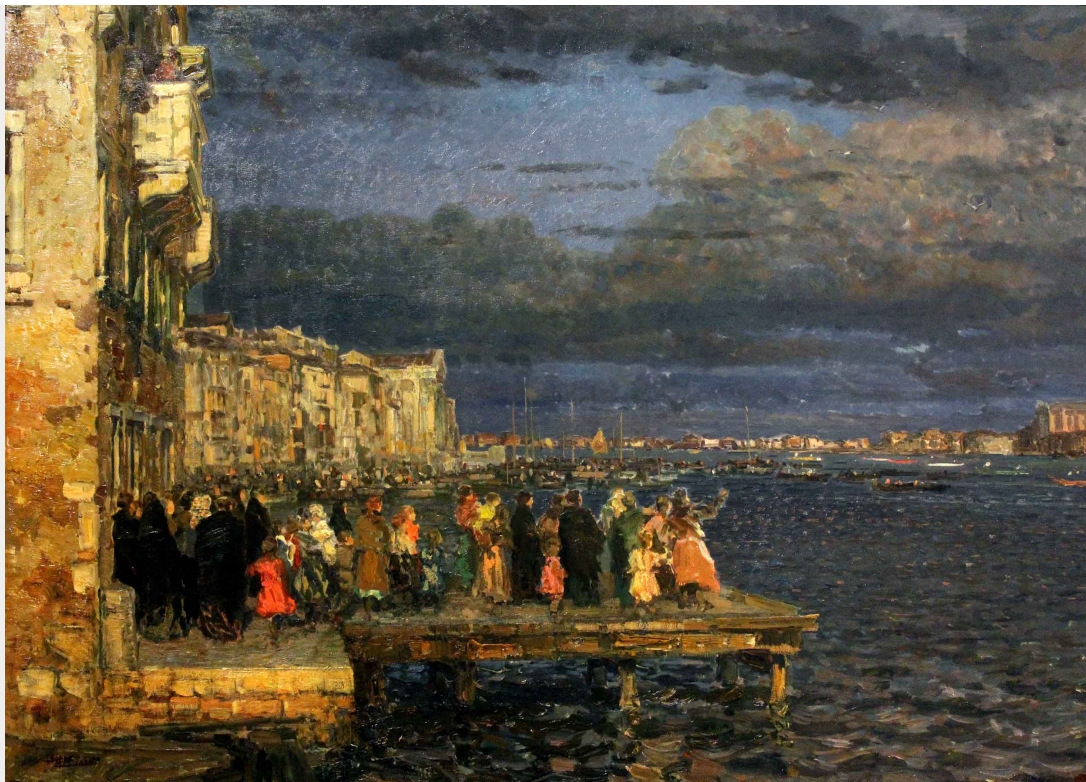

# SUL MOLO

## *Beppe Ciardi*

*(Venezia 1875 - Quinto di Treviso 1932)*

---

**Misure:** cm. 89 x 123

**Tecnica:** olio su tela

**BERARDI**

GALLERIA D'ARTE | ROMA

[www.berardiarte.it](http://www.berardiarte.it)