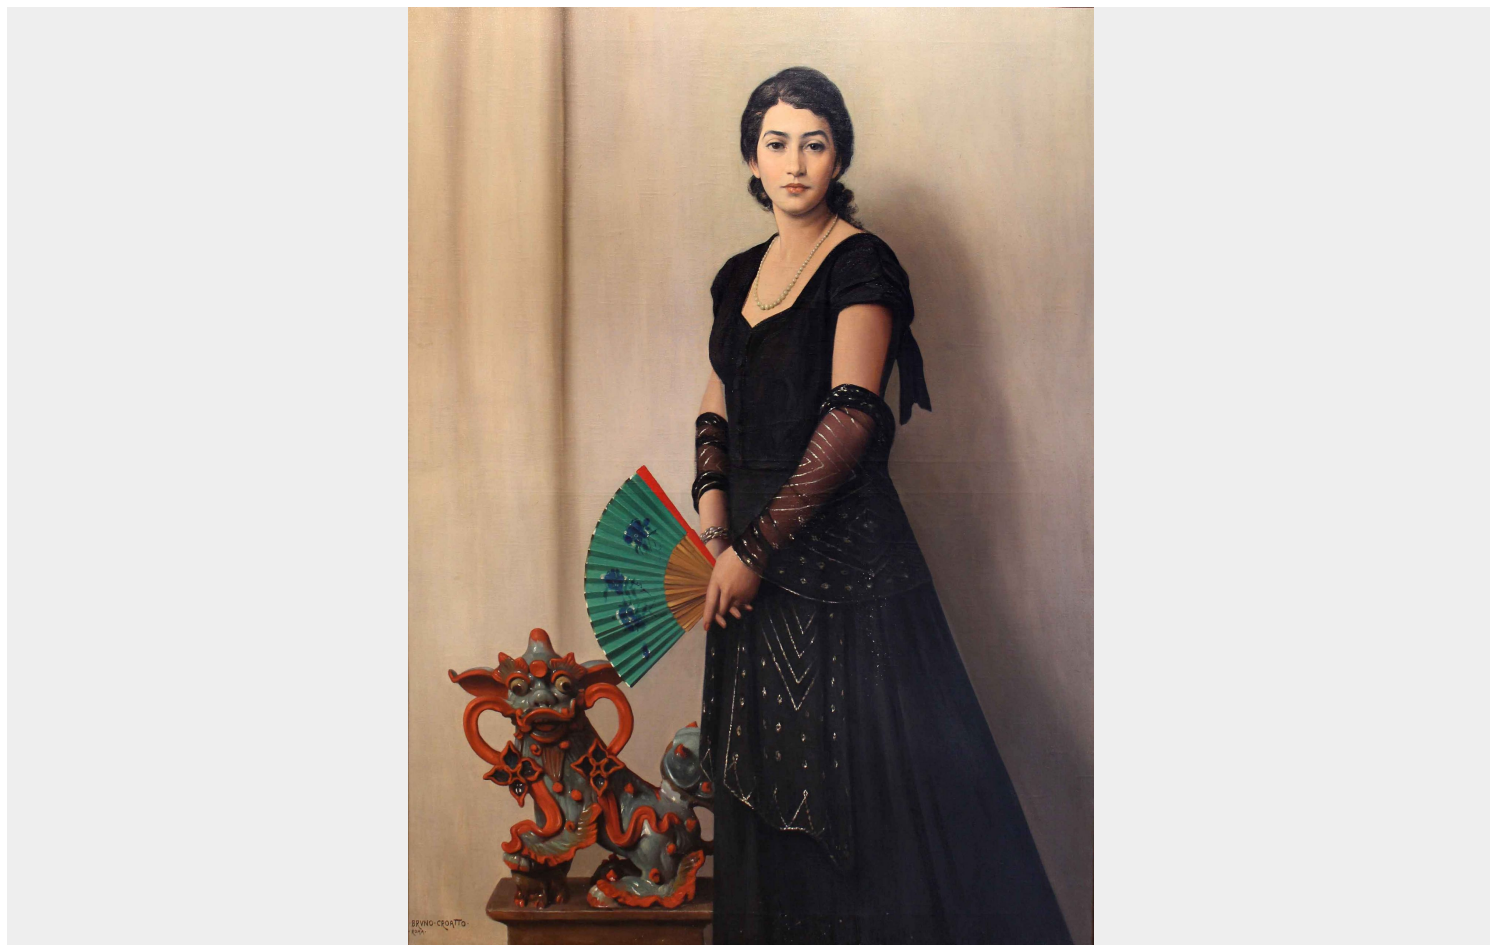

RITRATTO FEMMINILE CON VENTAGLIO E “LEONE” CINESE

Bruno Croatto

(Trieste 1875 - Roma 1948)

Misure: cm 148 x 108

Tecnica: olio su tela

Firmato in basso a sinistra “Bruno Croatto Roma”

BERARDI

GALLERIA D'ARTE | ROMA