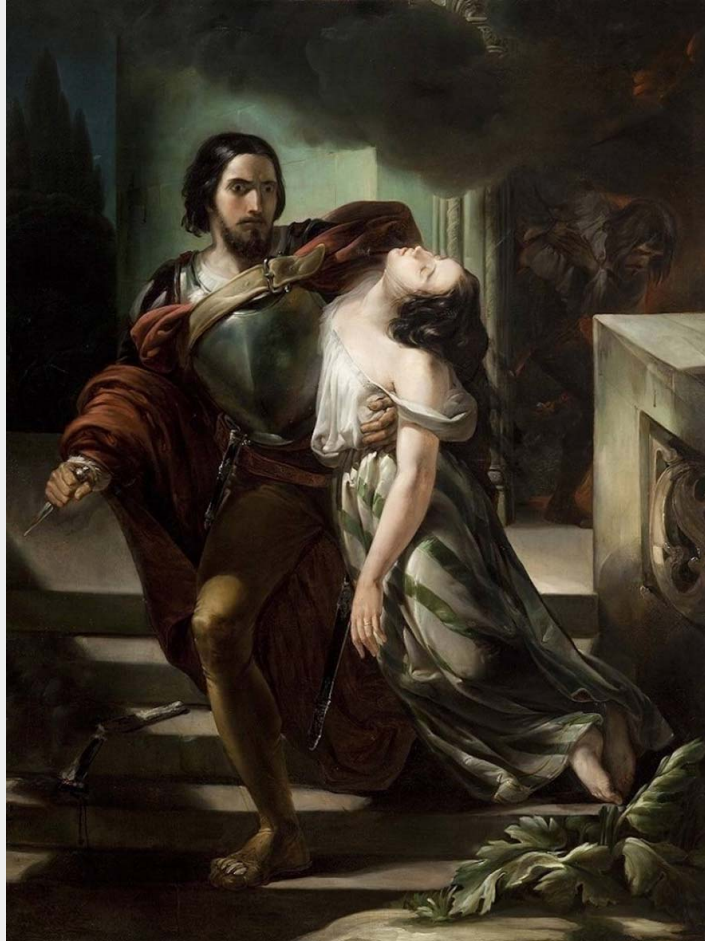

BICE DEL BALZO RITROVATA DA MARCO VISCONTI NEL SOTTERRANEO DEL CASTELLO DI ROSATE

Carlo Arienti

(Arcore Brianza (Milano) 1801 - Bologna 1873)

Misure: cm. 207 x 143

Tecnica: Olio su tela

BERARDI
GALLERIA D'ARTE | ROMA