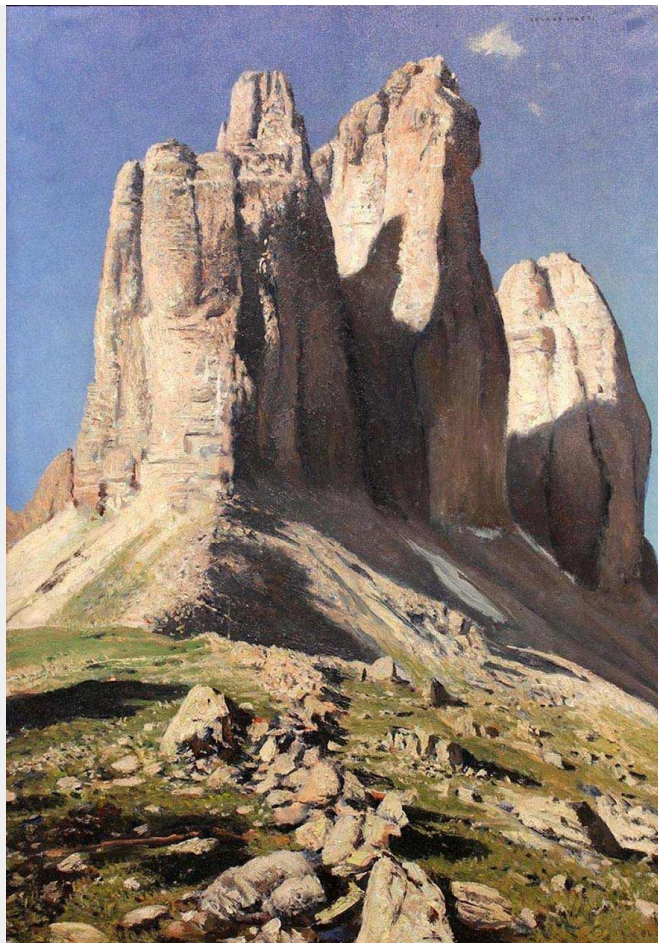

# LE TRE CIME DI LAVAREDO

*Cesare Maggi*

*(Roma 1881 - Torino 1961)*

---

**Misure:** cm. 100 x 69

**Tecnica:** Olio su tela

Firmato in alto a destra "Cesare Maggi"

**BERARDI**