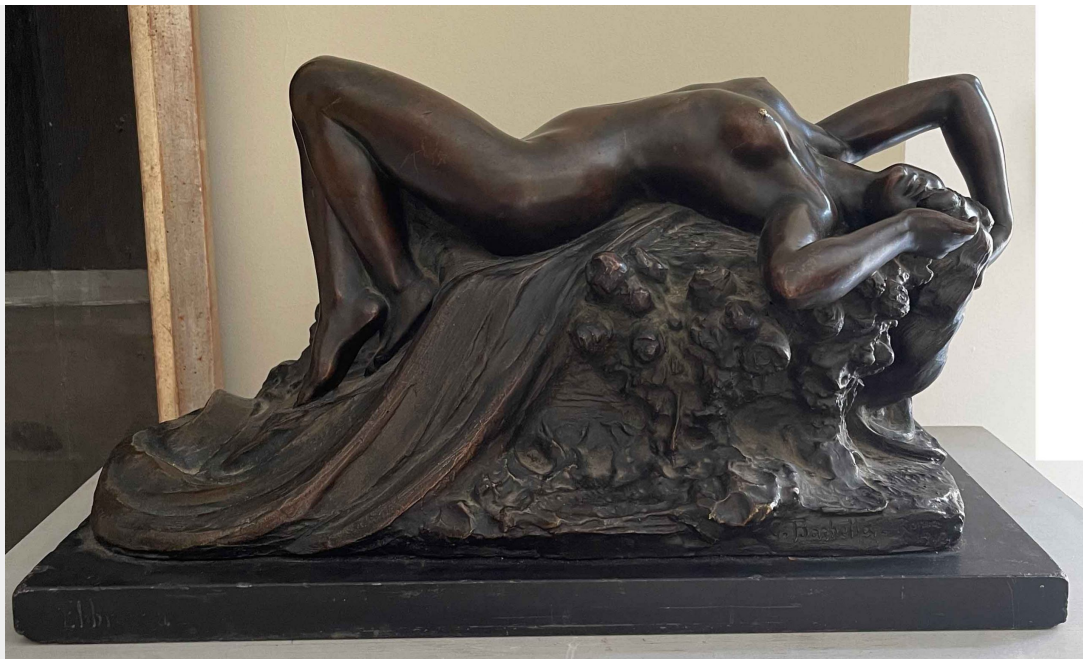

EBREZZA (1912)

Barbella Costantino

(Chieti 1852 - Roma 1925)

Misure: cm. 24 x 41 x 21,4

Tecnica: scultura in bronzo

Firmato e datato sulla base "C. Barbella 1912"

BERARDI

GALLERIA D'ARTE | ROMA