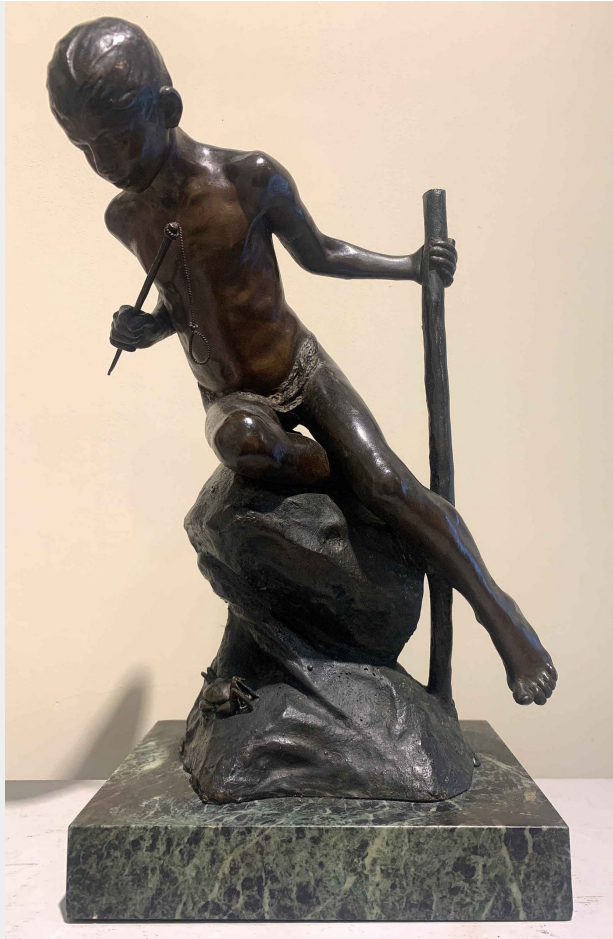

'NCOPP 'E SCOGLIE

Domenico Jollo

(Napoli 1866 - 1938)

Misure: cm. 33 (a) x 23 x 15

Tecnica: scultura in bronzo con base in marmo

Firmata alla base "Jollo"

Versione ridotta dell'opera conservata presso la Galleria d'Arte Moderna di Milano