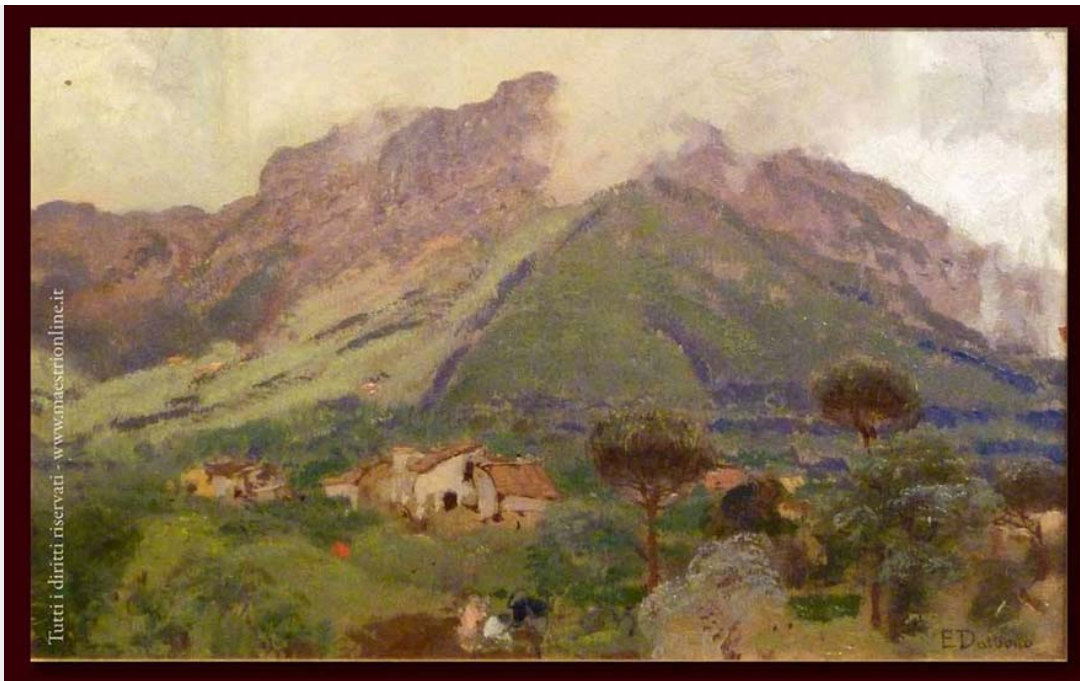

PAESAGGIO

Edoardo Dalbono

(Napoli 1841 - 1915)

Misure: cm. 16,5 x 26,5

Tecnica: Olio su cartone

BERARDI

GALLERIA D'ARTE | ROMA

www.berardiarte.it