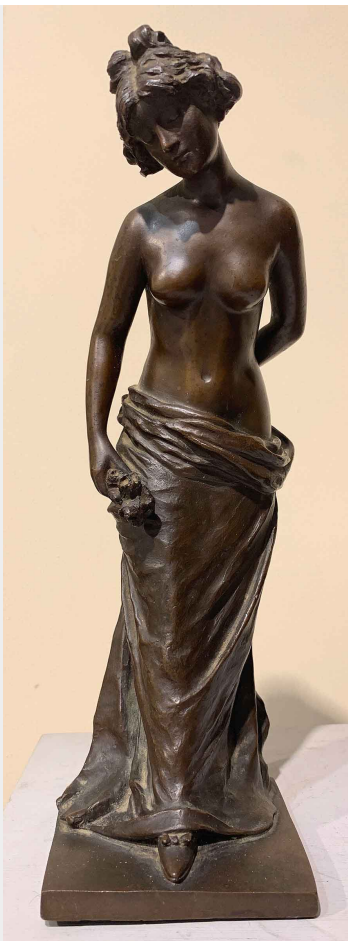

NUDO DI DONNA

Edoardo Rossi

(Napoli 1867 - 1926)

Misure: cm. 31 x 10 x 11

Tecnica: scultura in bronzo

Firmata alla base "E. Rossi"

BERARDI

GALLERIA D'ARTE | ROMA