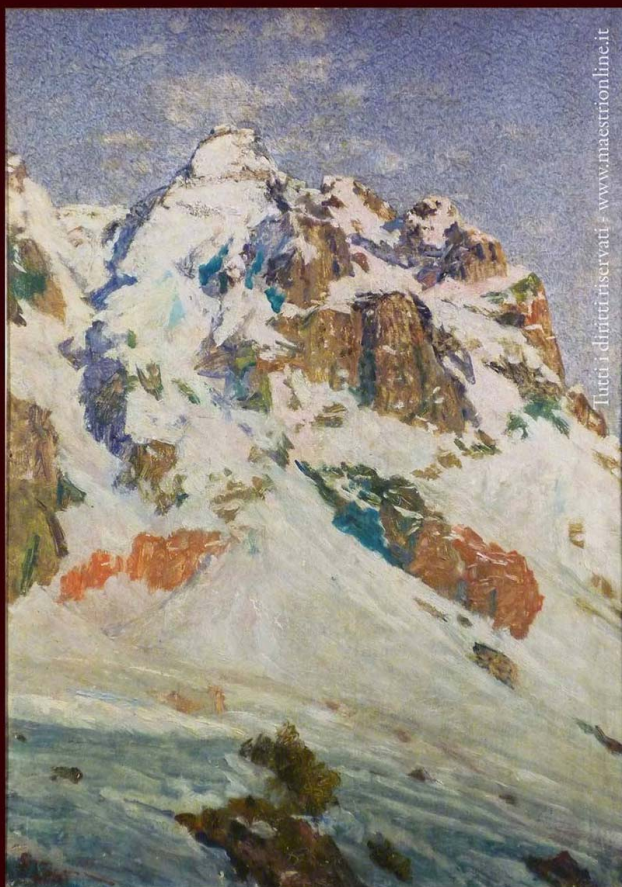

MONTI FRONDINE E CORNA BLACCA IN INVERNO

Edoardo Togni

(Brescia 1884 - Vestone 1962)

Misure: cm. 70 x 49,5

Tecnica: Olio su cartone pressato

BERARDI

GALLERIA D'ARTE | ROMA

www.berardiarte.it