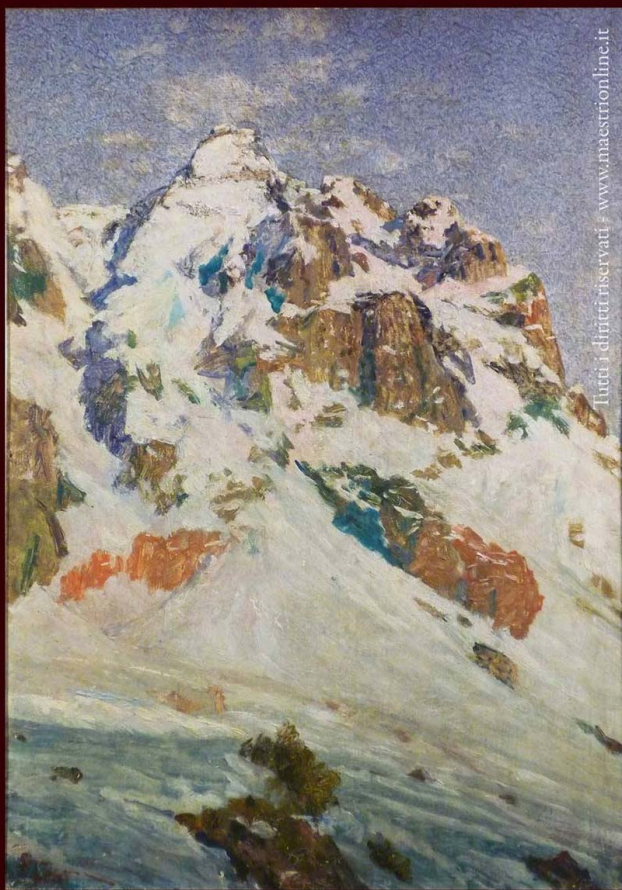

MONTI FRONDINE E CORNA BLACCA IN INVERNO

Edoardo Togni

(Brescia 1884 - Vestone 1962)

Misure: cm. 70 x 49,5

Tecnica: Olio su cartone pressato

BERARDI

GALLERIA D'ARTE | ROMA

www.berardiarte.it