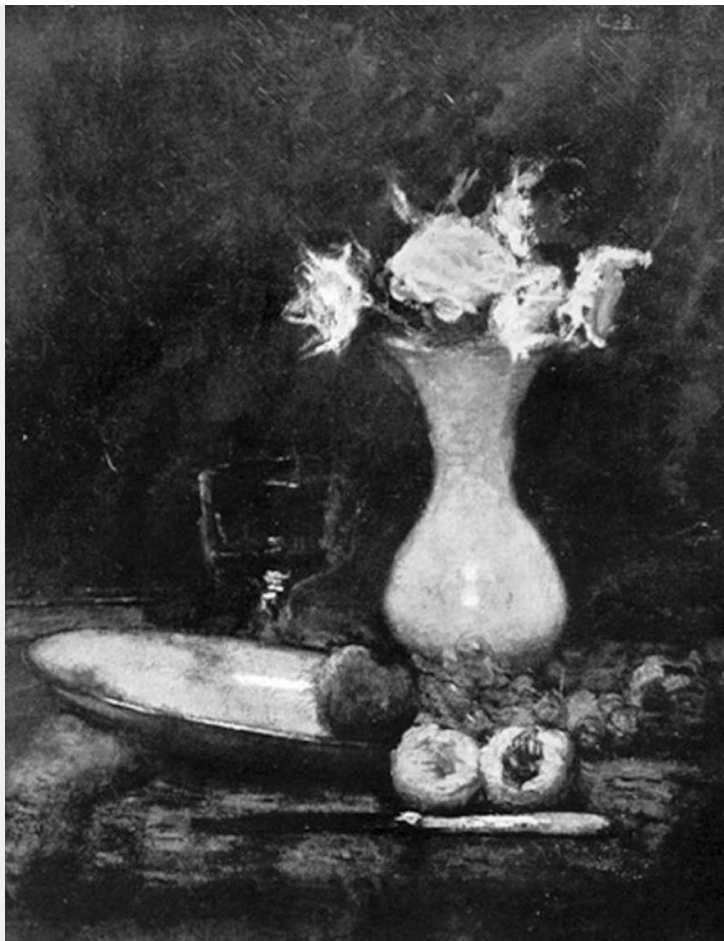

# NATURA MORTA

*Enrico Cavalli*

*(Santa Maria Maggiore (Novara) 1849 - 1919)*

---

**Tecnica:** Olio su tela

**BERARDI**

GALLERIA D'ARTE | ROMA

[www.berardiarte.it](http://www.berardiarte.it)