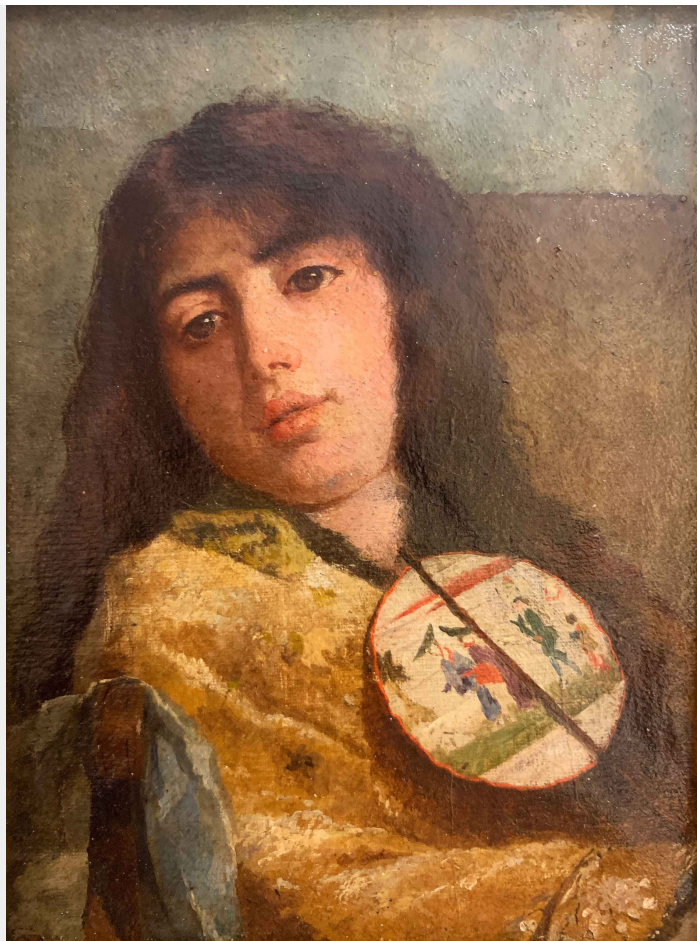

# FANCIULLA CON VENTAGLIO ORIENTALE

*Francesco Netti*

*(Santeramo in Colle, Bari 1832 - 1894)*

---

**Misure:** cm. 13,5 x 18

**Tecnica:** olio su tela

attribuito a Francesco Netti

Sulla tela in basso a sinistra cartiglio con numero di esposizione (24).