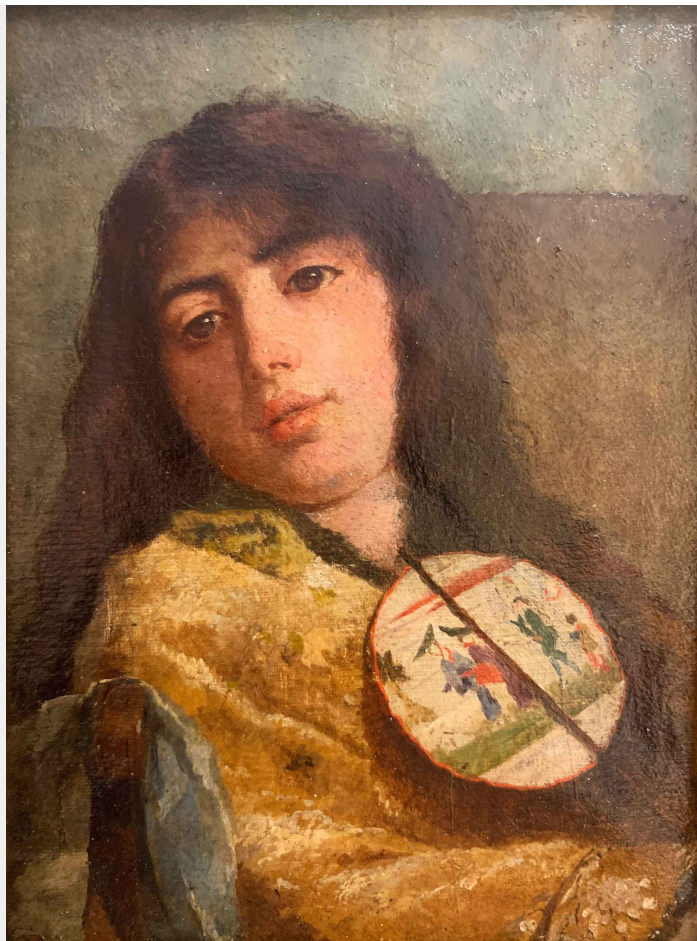

# FANCIULLA CON VENTAGLIO ORIENTALE

## *Francesco Netti*

*(Santeramo in Colle, Bari 1832 - 1894)*

---

**Misure:** cm. 13,5 x 18

**Tecnica:** olio su tela

attribuito a Francesco Netti

Sulla tela in basso a sinistra cartiglio con numero di esposizione (24).