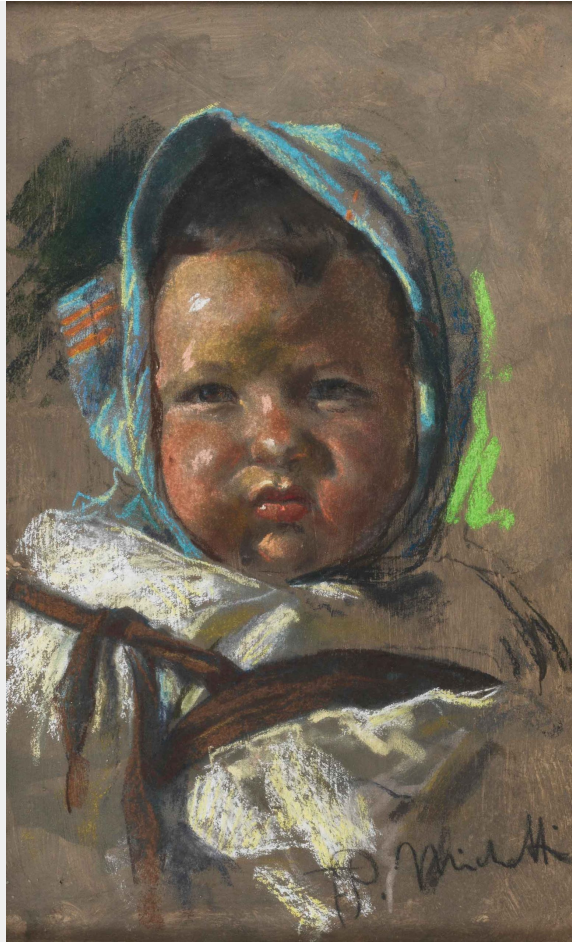

BIMBO

Francesco Paolo Michetti

(Tocco di Casauria 1851 – Francavilla al Mare 1929)

Misure: cm. 50 x 33

Tecnica: Tecnica mista su carta

Firmato in basso a destra "F. P. Michetti"

BERARDI

GALLERIA D'ARTE | ROMA