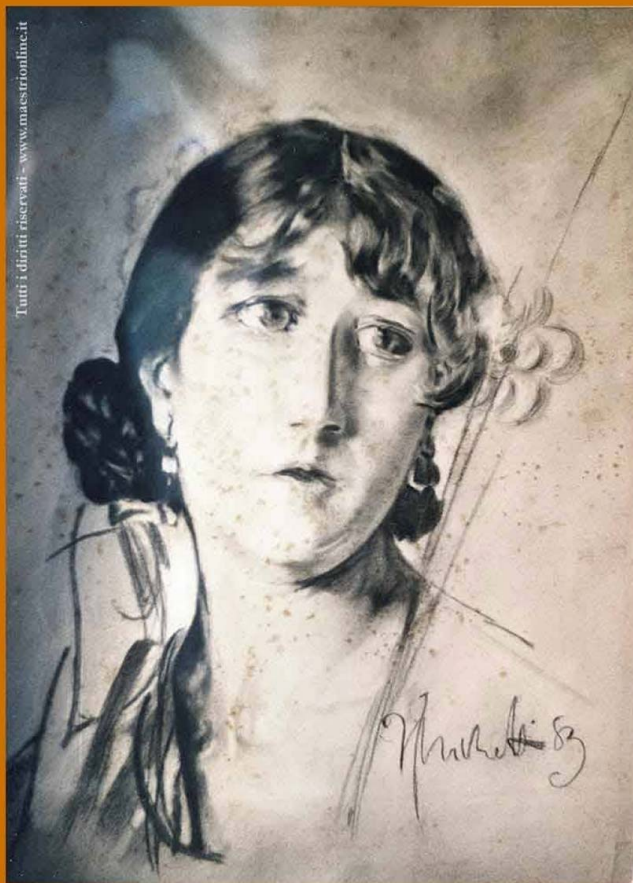

RITRATTO DI DONNA ANNUNZIATA, MOGLIE DELL'ARTISTA, 1883

Francesco Paolo Michetti

(Tocco di Casauria 1851 – Francavilla al Mare 1929)

Misure: cm. 58 x 42,5

Tecnica: Carboncino su carta

BERARDI
GALLERIA D'ARTE | ROMA