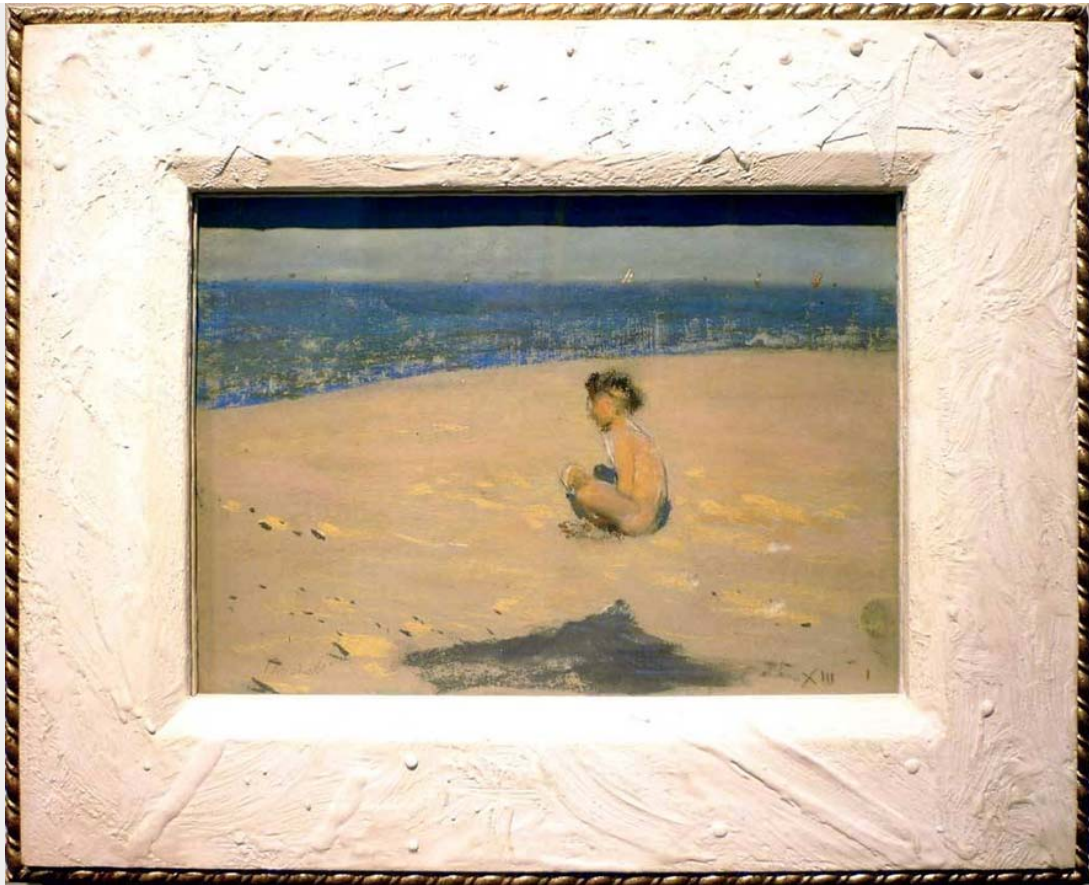

SULLA SPIAGGIA

Francesco Paolo Michetti

(Tocco di Casauria 1851 – Francavilla al Mare 1929)

Misure: cm. 26 x 37

Tecnica: Tecnica mista su carta

Firmato in basso a sinistra "Michetti".

BERARDI

GALLERIA D'ARTE | ROMA