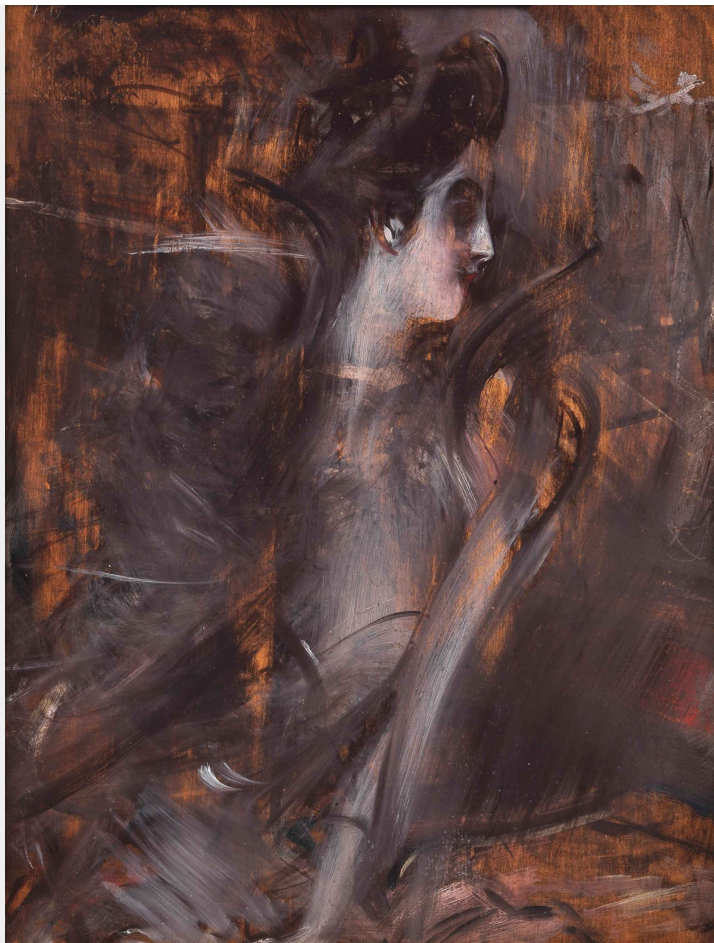

STUDIO PER RITRATTO DI SIGNORA

Giovanni Boldini

(Ferrara 1842 - Parigi 1931)

Misure: cm 35 x 26,5

Tecnica: olio su tavola

In origine si trovava sul verso del dipinto *Interno dell'atelier con il ritratto del piccolo Subercaseaux*;

inventariato da Emilia Cardona con il numero 36B bis dell'Atelier Boldini.

Bibliografia: *Boldini. Catalogo ragionato*, a cura di P. Dini, F. Dini, Torino 2004, n. 741, p. 401

BERARDI
GALLERIA D'ARTE | ROMA