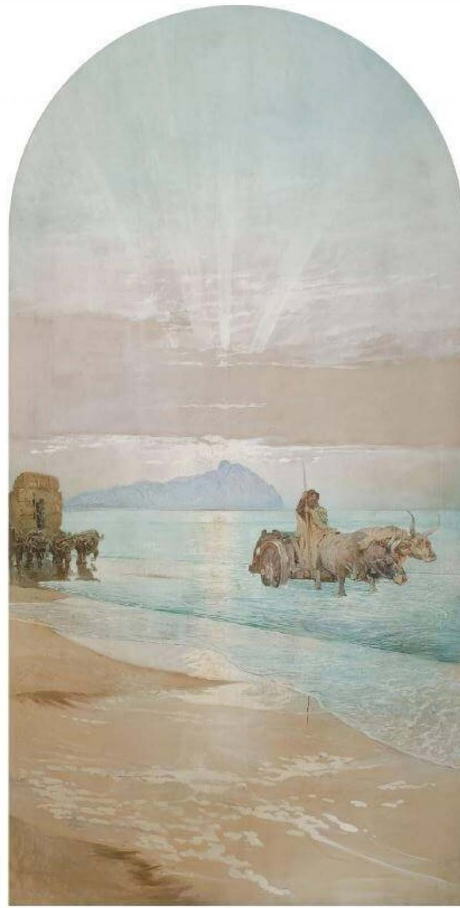

NEL PAESE DI CIRCE

Giulio Aristide Sartorio

(Roma 1860 - 1932)

Misure: cm 360 x 180

Tecnica: Olio su tela centinata

Firmato in basso a sinistra: "G. A. Sartorio MCMXXVI"

BERARDI

GALLERIA D'ARTE | ROMA