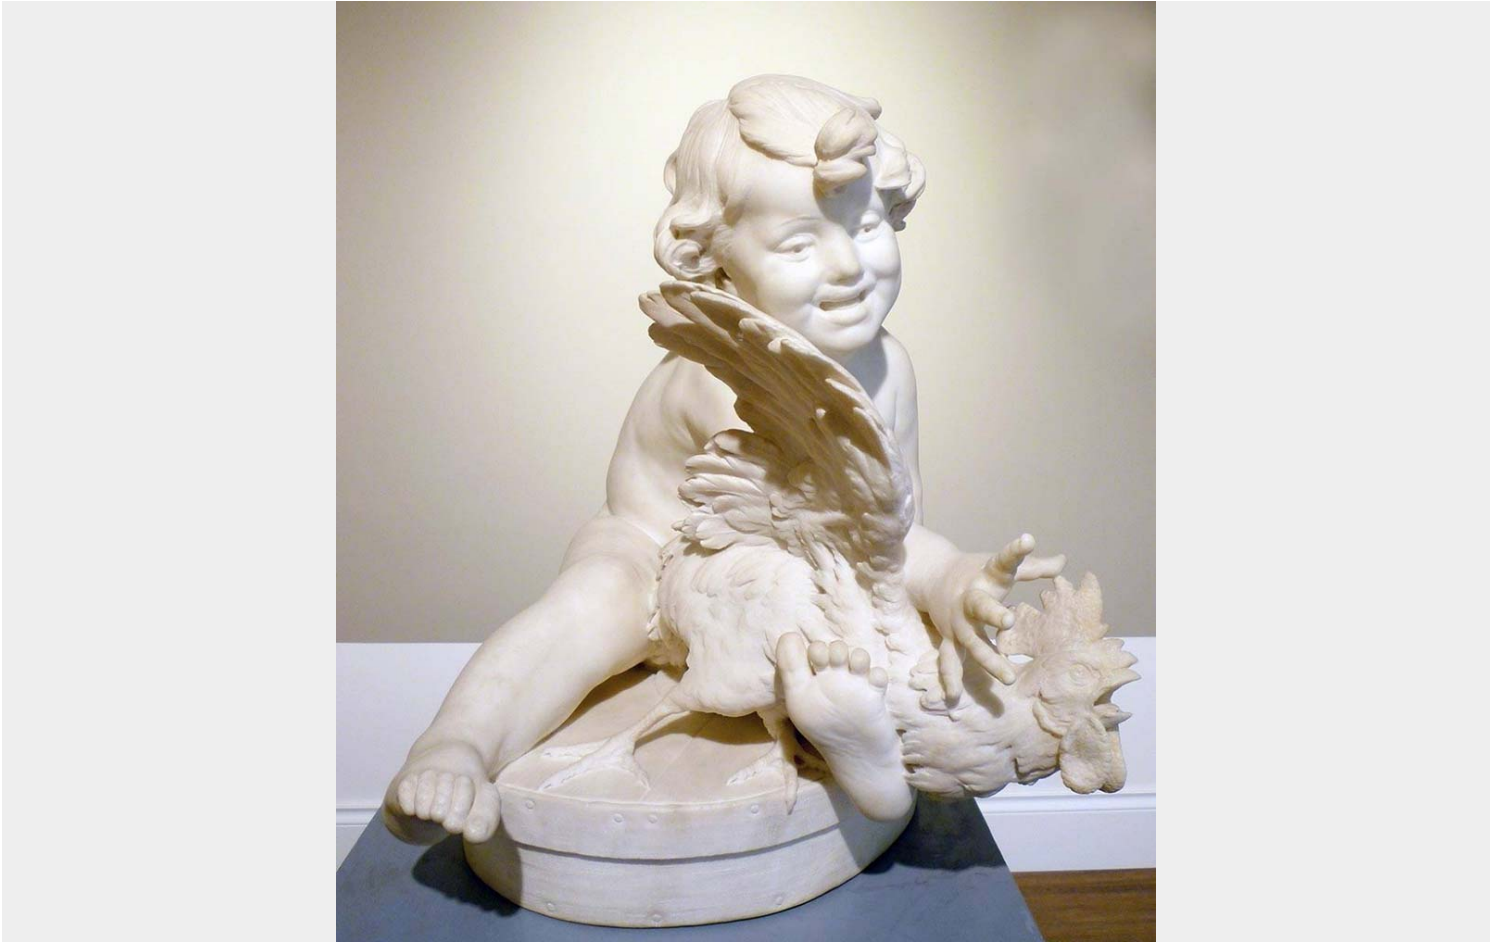

# BIMBO CHE SCHERZA CON GALLO

## *Giulio Monteverde*

*(Alessandria 1837 - Roma 1917)*

---

**Misure:** cm. 60 x 57 x 49

**Tecnica:** Scultura in marmo

Esposta al Salon di Parigi del 1878. Firmata e datata alla base "G. Monteverde 1878"