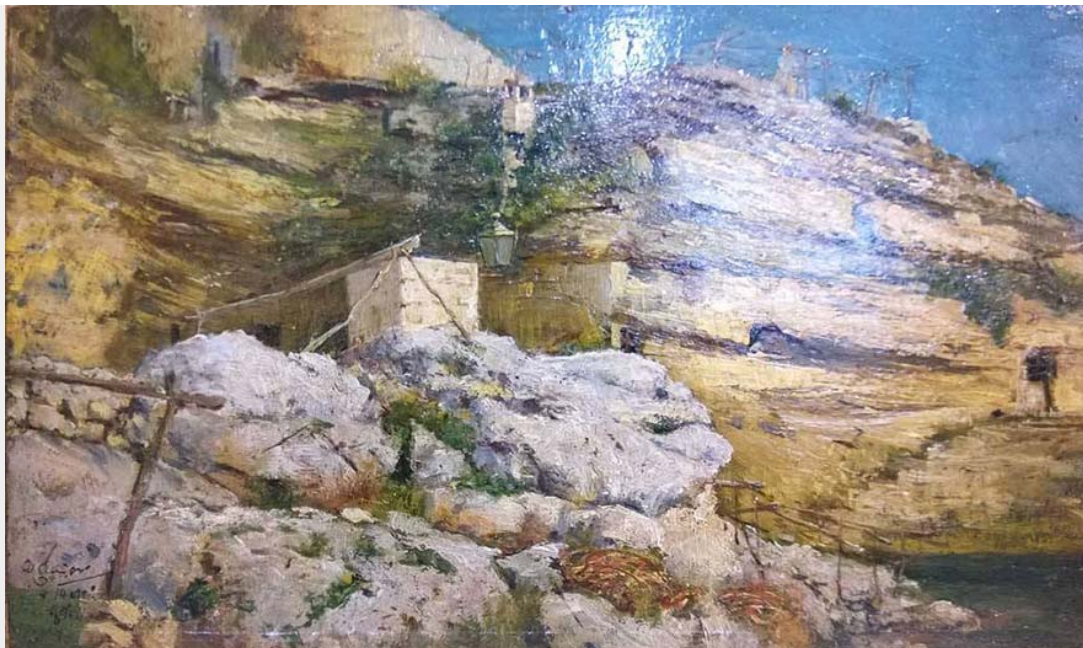

ROCCE A CASTRO (1887)

Giuseppe Casciaro

(Ortelle 1863 - Napoli 1941)

Misure: cm. 15 x 25

Tecnica: Olio su tavola

Firmato in basso a sinistra

BERARDI

GALLERIA D'ARTE | ROMA