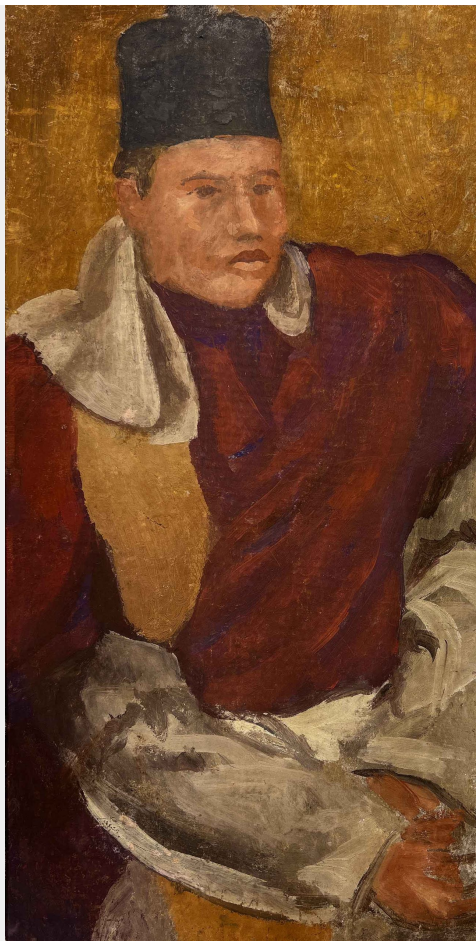

PRELATO (1936)

Guglielmo Janni

(Roma 1892 - 1958)

Misure: cm 28 x 56

Tecnica: olio su tavola

Sul retro autentica di A. Ziveri

BERARDI

GALLERIA D'ARTE | ROMA