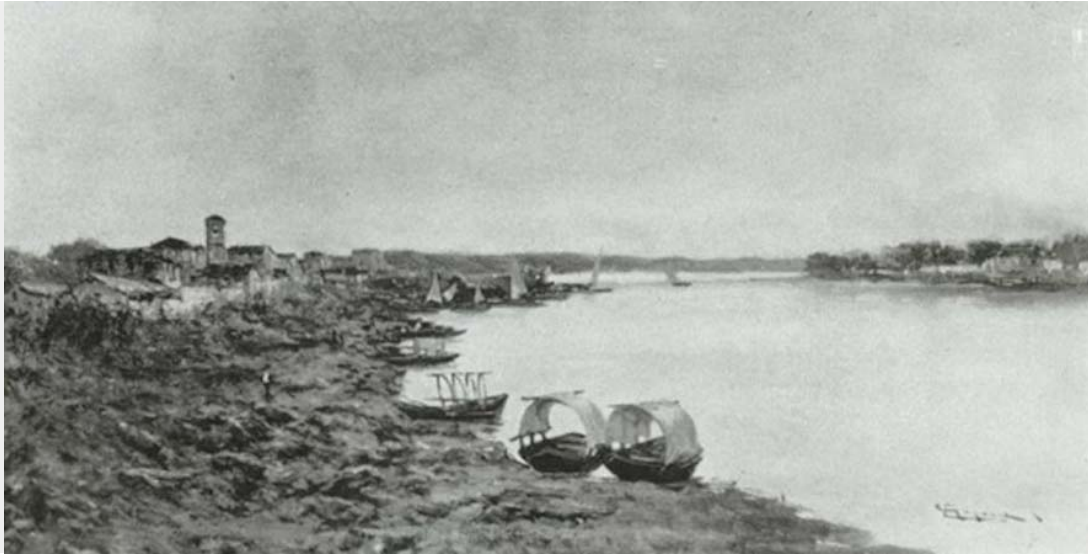

## *Lorenzo Gignous*

*(Modena 1862 - Porto Ceresio (Varese) 1958)*

---

**Misure:** cm 34 x 62

**Tecnica:** Olio su tela

**BERARDI**

GALLERIA D'ARTE | ROMA

[www.berardiarte.it](http://www.berardiarte.it)