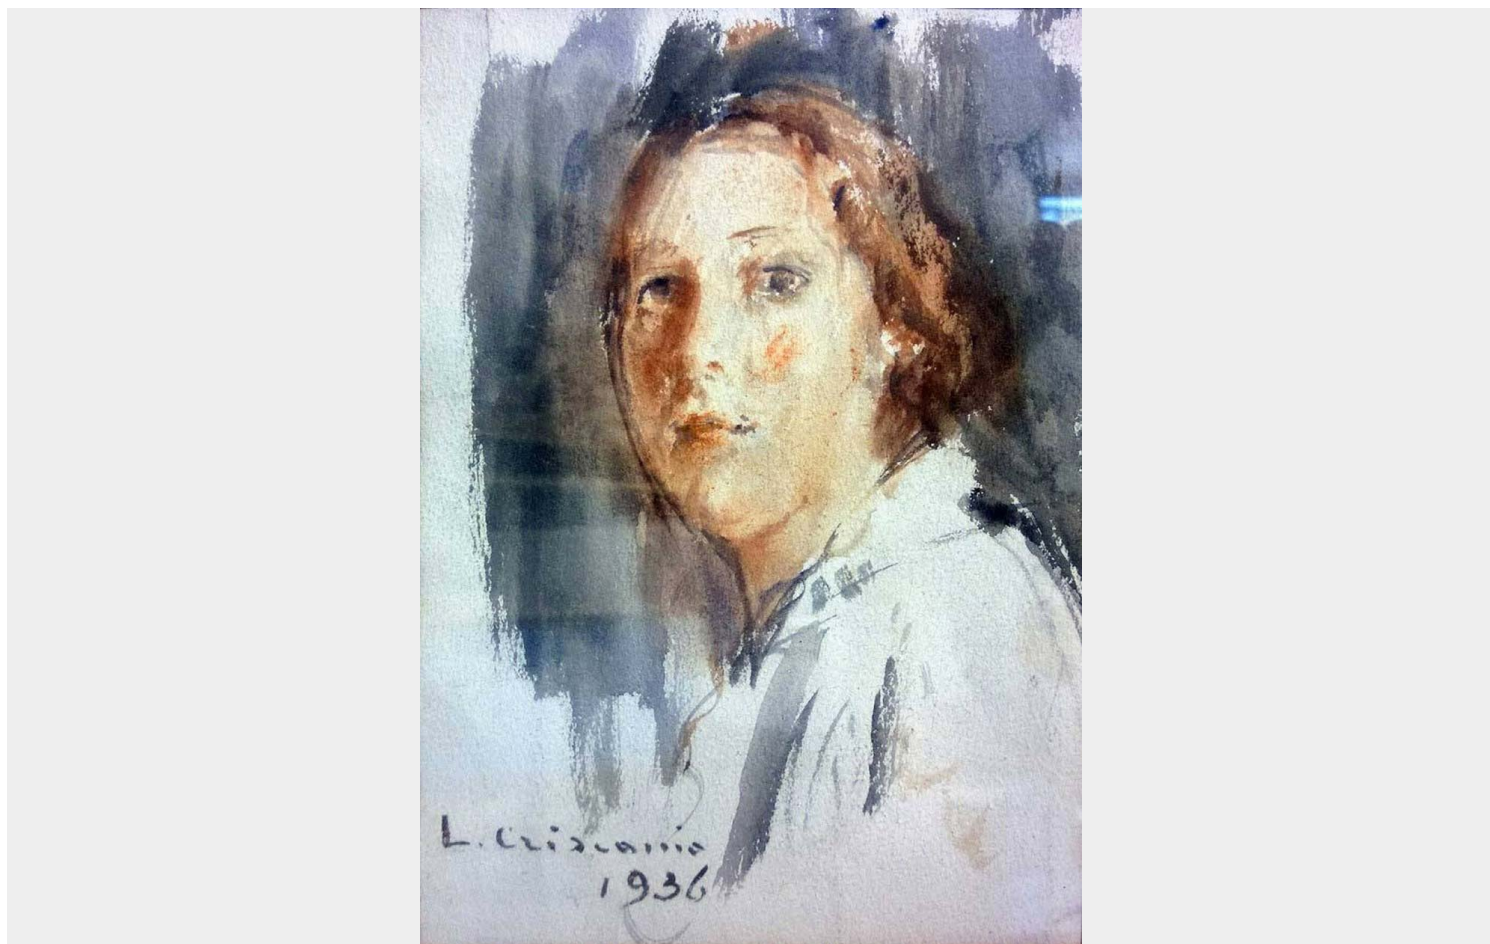

VOLTO DI FANCIULLA (1936)

Luigi Crisconio

(Parigi 1865 - Torino ? 1898)

Misure: cm. 19 x 12,5

Tecnica: Acquarello su carta

Firmato in basso a sinistra "L. Crisconio 1936".

BERARDI

GALLERIA D'ARTE | ROMA