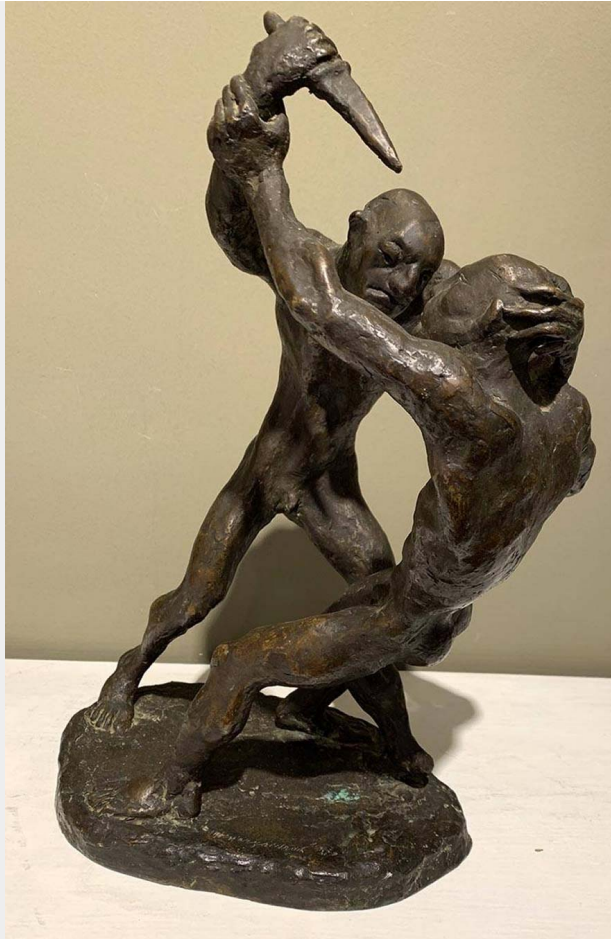

LOTTATORI

Marino Mazzacurati

(Galliera 1907 - Parma 1969)

Misure: H. cm. 29

Tecnica: Scultura in bronzo

Firmato e datato alla base "M. Mazzacurati 939"

BERARDI

GALLERIA D'ARTE | ROMA