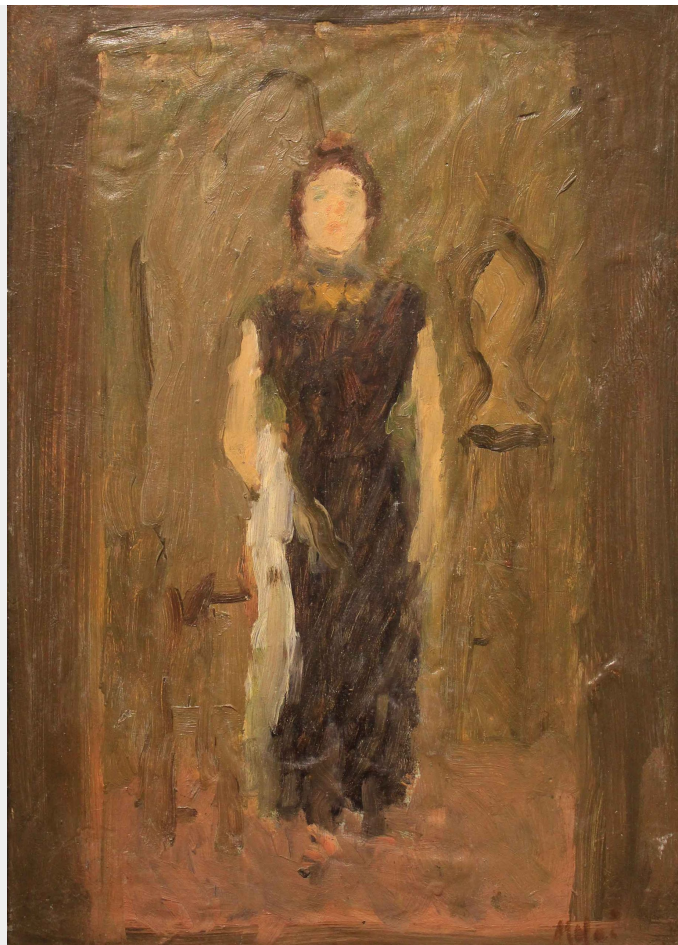

# RITRATTO DI ANTONIETTA RAPHAEL NELLO STUDIO DI SCULTURA (1934)

*Mario Mafai*

*(Roma 1902-1965)*

---

**Misure:** cm 38,5 x 27

**Tecnica:** olio su tavola

firmato in basso a destra "Mafai"

**BERARDI**