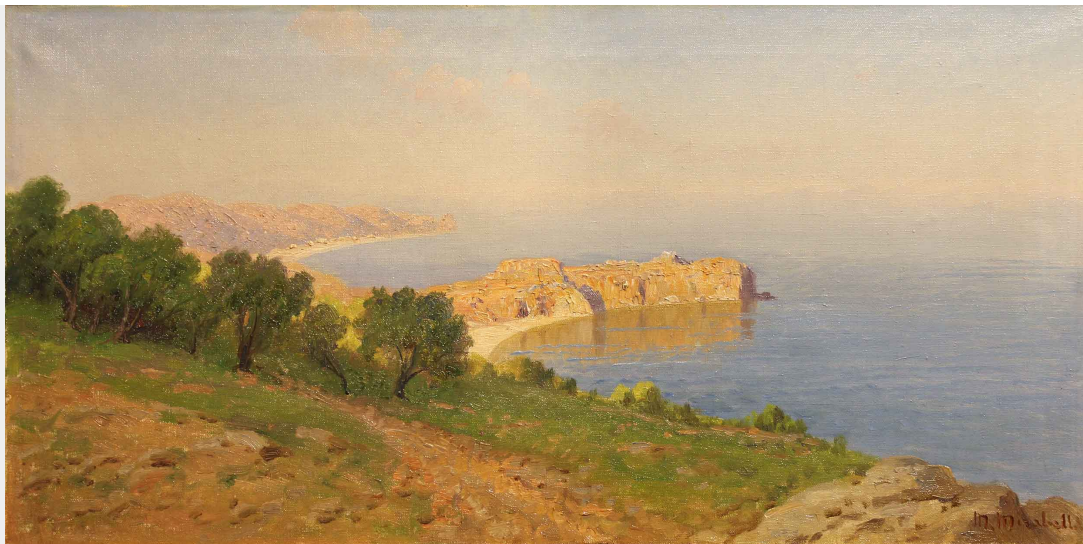

VEDUTA COSTA SICILIANA

Mario Mirabella

(Palermo 1870 - 1931)

Misure: cm. 40 x 80

Tecnica: olio su tela

Firmato in basso a destra "M. Mirabella"

provenienza: collezione Di Cristina, Roma

BERARDI