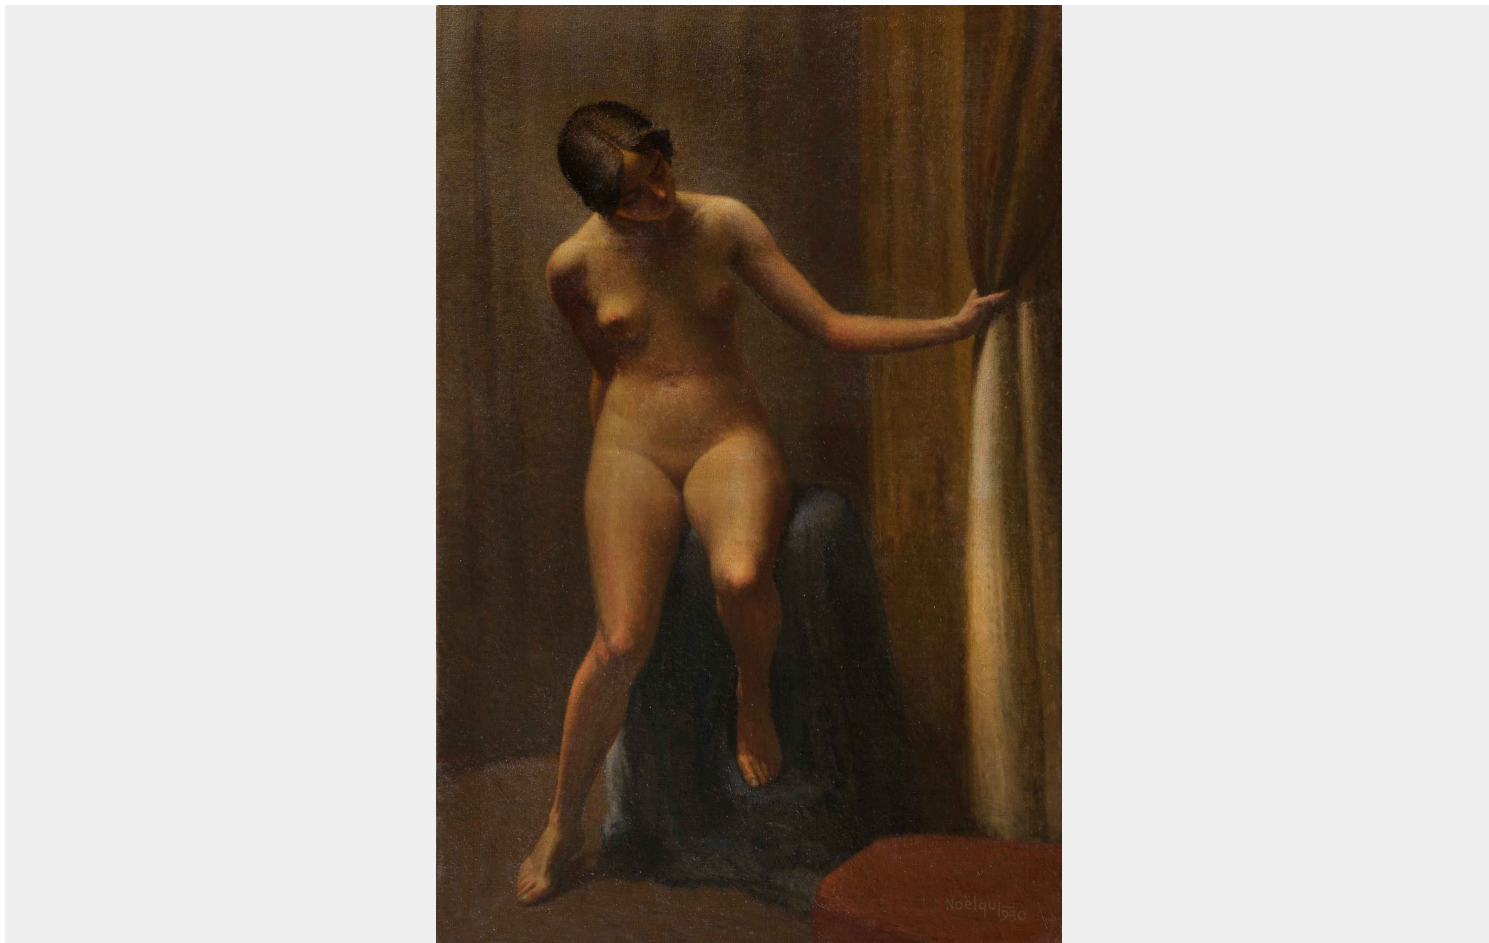

NUDO (1930)

Noel Quintavalle detto Noelqui

(Ferrara 1893 - Alassio 1975)

Misure: cm 118 x 79

Tecnica: olio su tela

firmato e datato in basso a destra “Noelqui 1930”

BERARDI

GALLERIA D'ARTE | ROMA