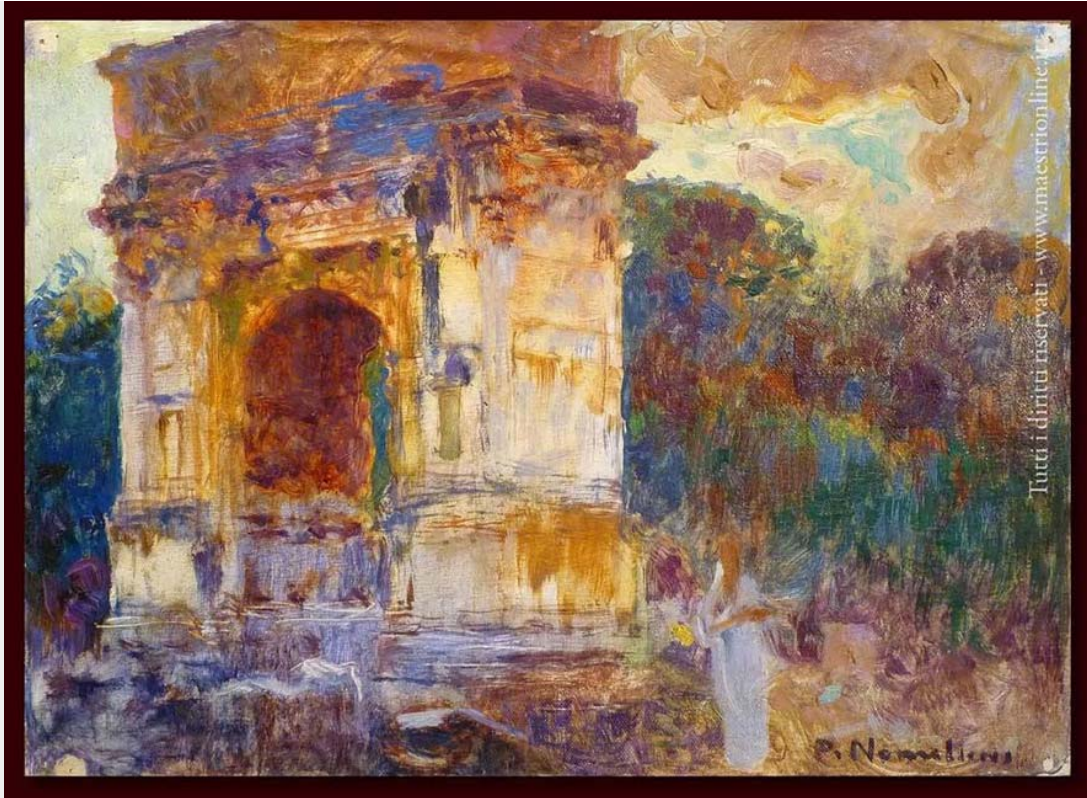

L'ARCO DI TITO A ROMA

Plinio Nomellini

(Livorno 1866 – Firenze 1943)

Misure: cm. 30 x 40

Tecnica: Olio su tela

BERARDI

GALLERIA D'ARTE | ROMA

www.berardiarte.it