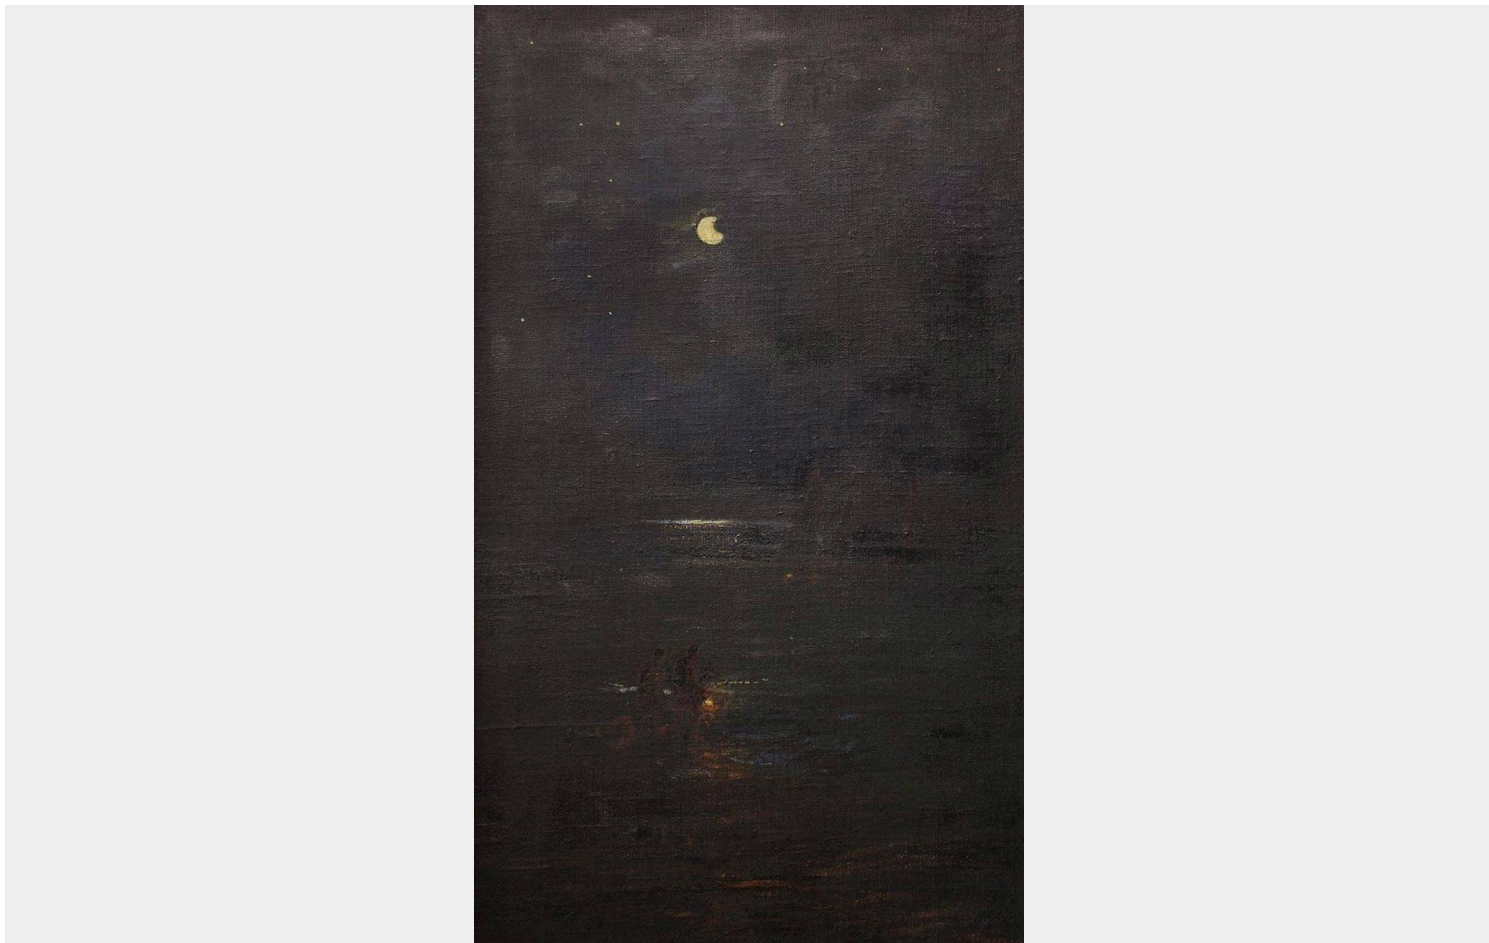

PESCA NOTTURNA

Plinio Nomellini

(Livorno 1866 – Firenze 1943)

Misure: cm. 155 x 85

Tecnica: Olio su tela

Firmato in basso a destra "Nomellini"

BERARDI

GALLERIA D'ARTE | ROMA