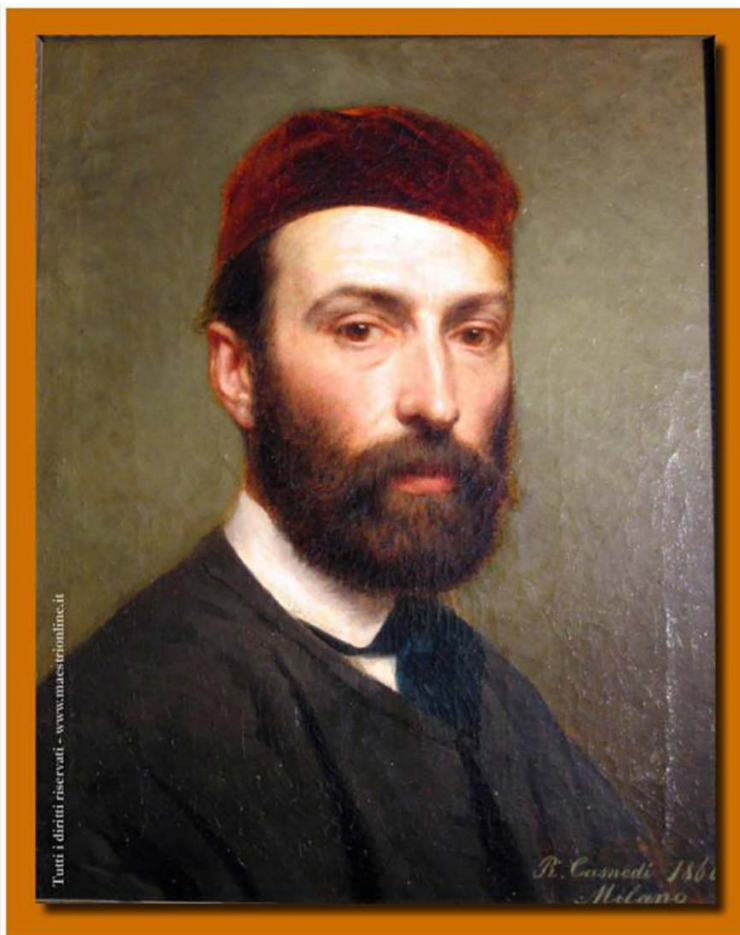

AUTORITRATTO (1866)

Raffaele Casnedi

(Ruino 1822 - Milano 1892)

Misure: cm. 48 x 38

Tecnica: Olio su tela

BERARDI

GALLERIA D'ARTE | ROMA

www.berardiarte.it