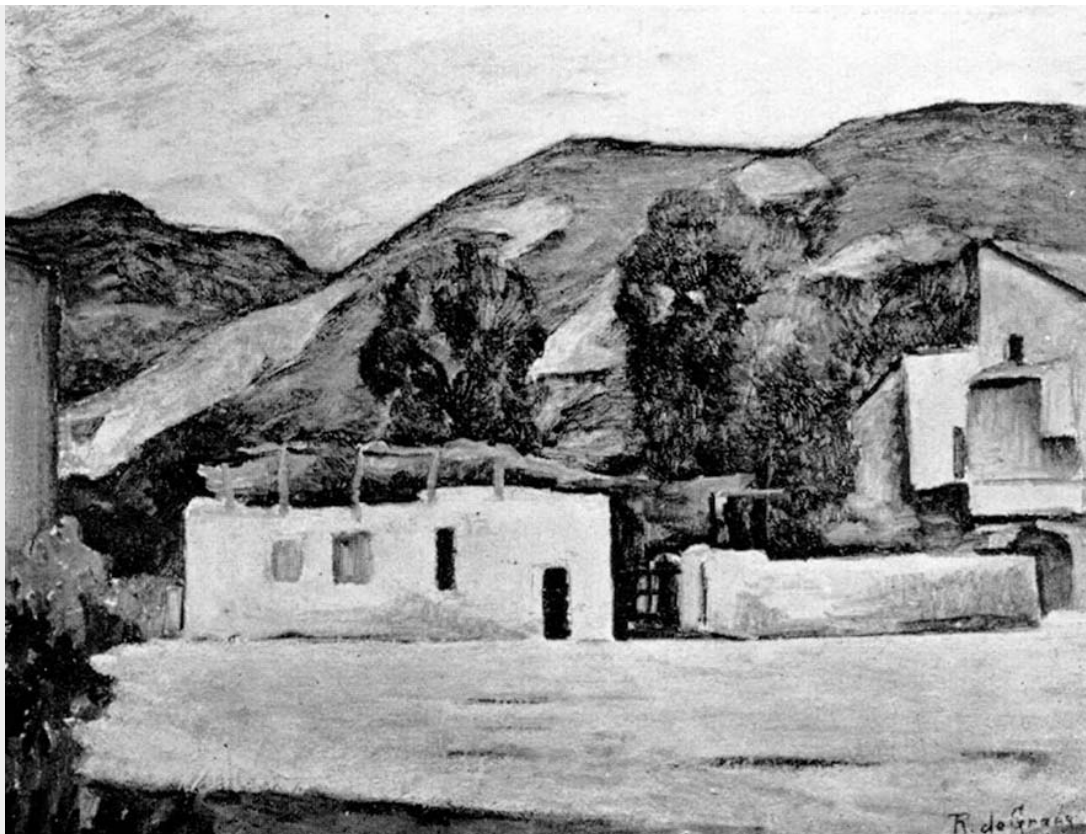

PAESAGGIO APUANO

Raffaele De Grada

(Milano 1885 - 1957)

Tecnica: Olio su tela

BERARDI

GALLERIA D'ARTE | ROMA

www.berardiarte.it

Associazione Antiquari
d'Italia