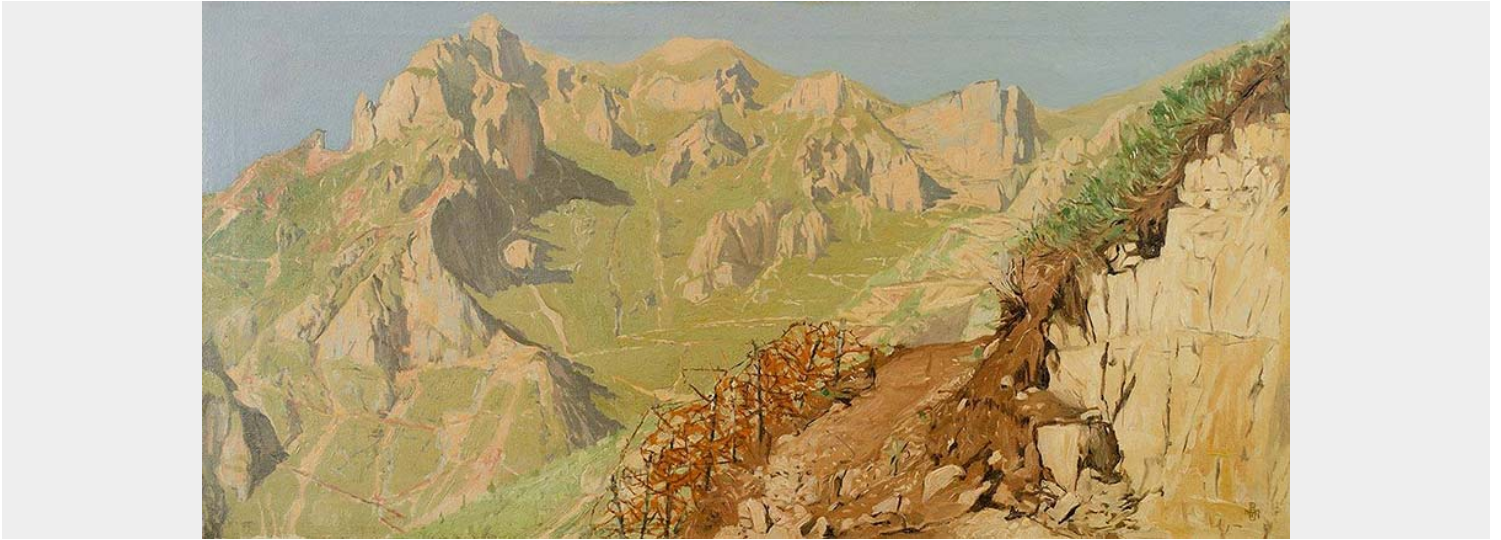

MONTE CORNO (1917)

Renato Tomassi

(Subiaco 1884 - Roma 1972)

Misure: cm. 43 x 85

Tecnica: Olio su tela

Siglato e datato in basso a destra "RT1917"

Collezione privata

BERARDI