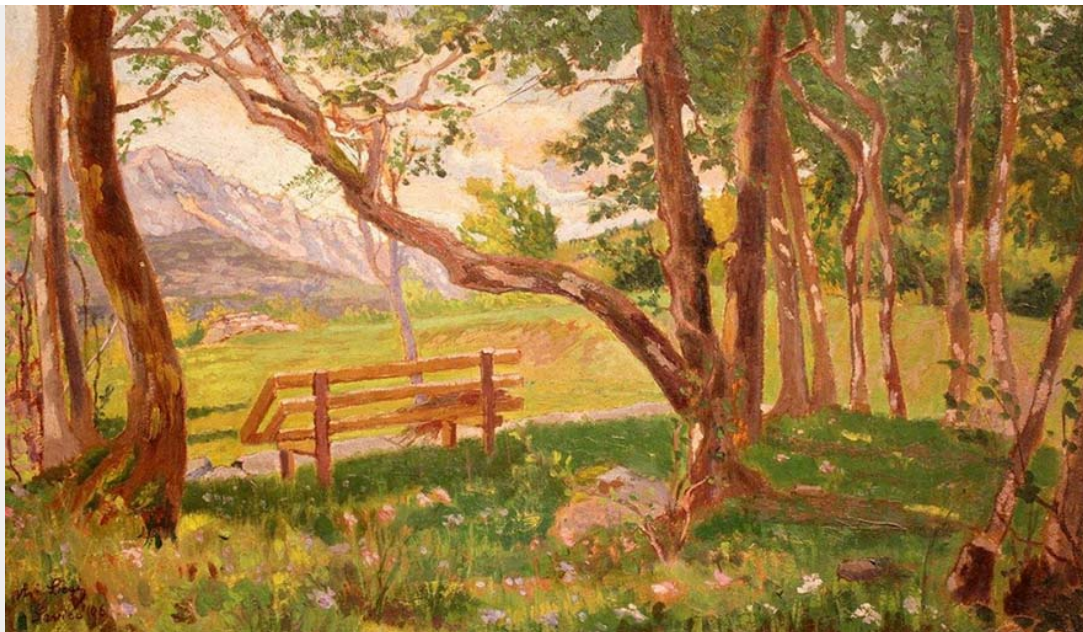

UCCELLIERA A LEVICO (1906)

Ulvi Liegi

(Livorno 1858 - 1939)

Misure: cm. 27 x 47

Tecnica: Olio su cartone

Firmato e datato in basso a sinistra "Ulvi Liegi Levico '06"

BERARDI

GALLERIA D'ARTE | ROMA