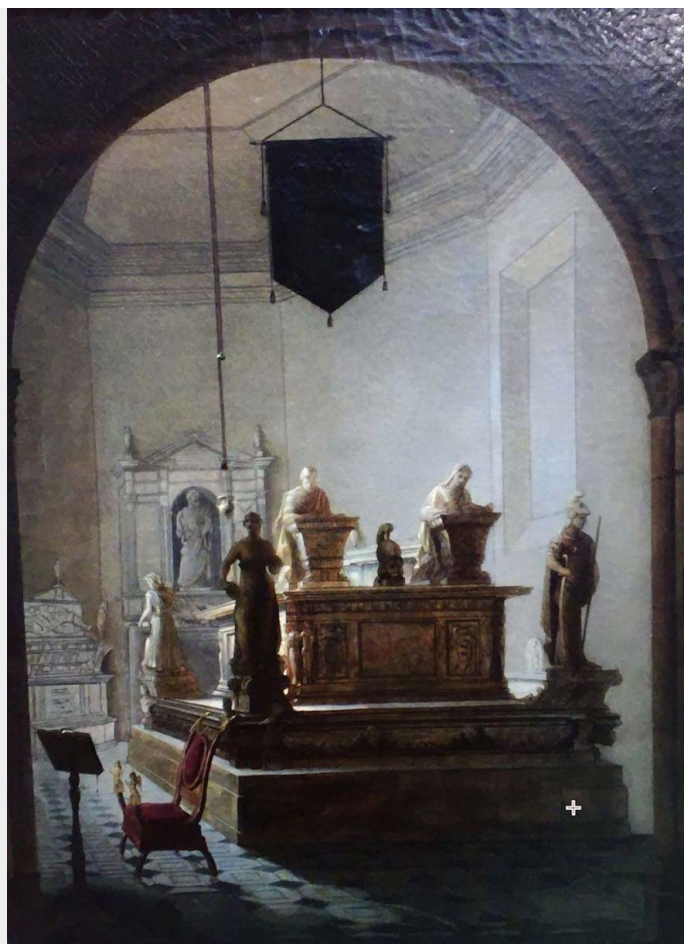

INTERNO

Vincenzo Abbati

(Napoli, 1803 - Firenze, 1866)

Misure: cm. 50 x 40

Tecnica: Olio su tela

BERARDI

GALLERIA D'ARTE | ROMA

www.berardiarte.it