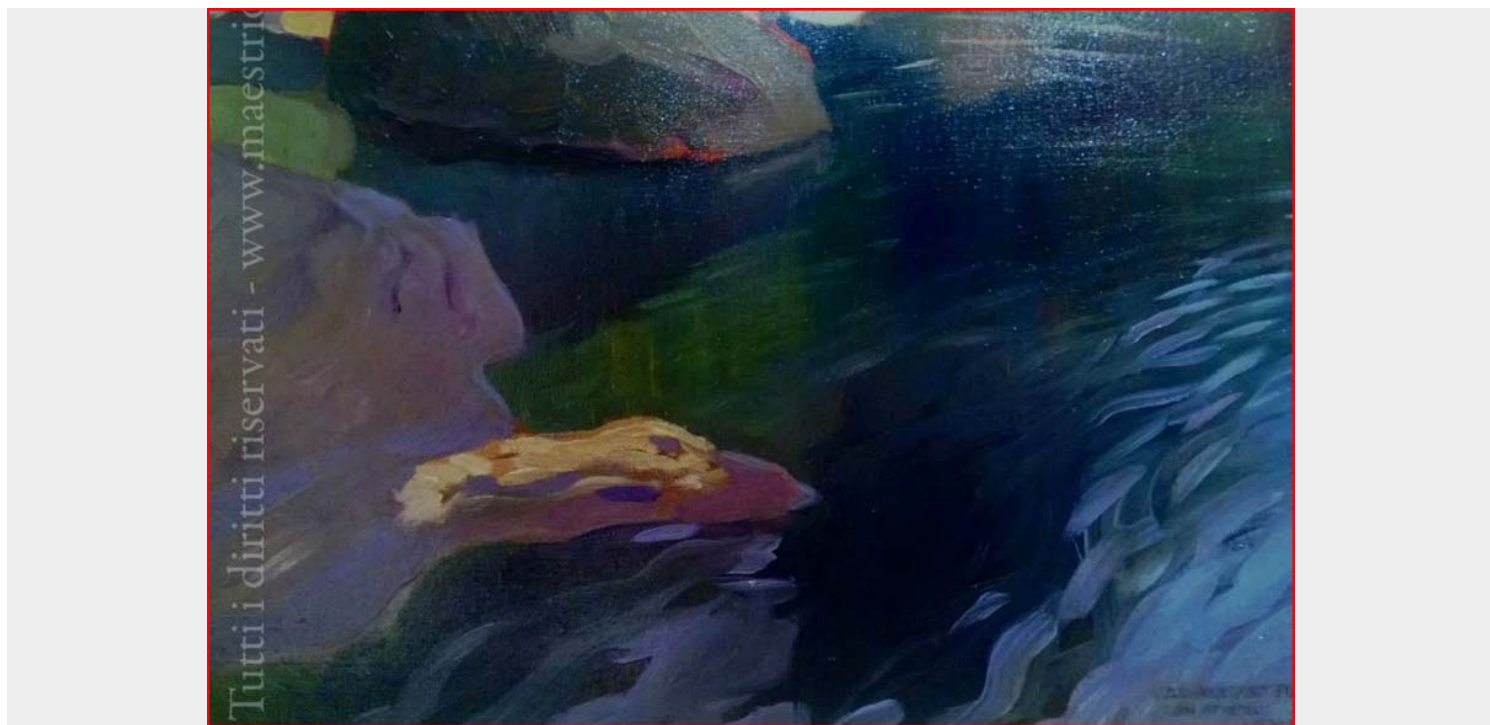

RIFLESSI

Vittorio Grassi

(Roma 1878 - 1958)

Misure: cm. 25 x 36

Tecnica: Olio su tavola

Firmato e datato con dedica in basso a destra: "Ad Agesilao Fiupperi con affetto, Vittorio Grassi 1916".

BERARDI

GALLERIA D'ARTE | ROMA